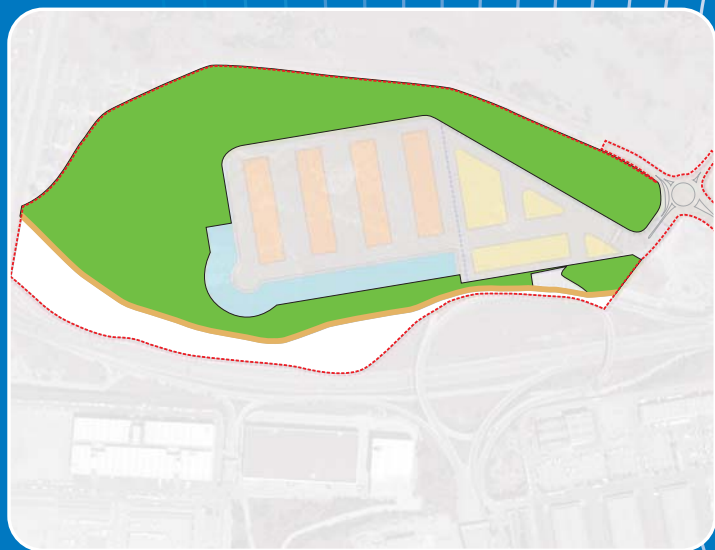

un nuevo
pulmón
para
madrid

mercamadrid
tecnológico

un espacio de
oportunidad

Este nuevo parque permite la unión del anillo verde del Manzanares con la masa forestal de Entrevías

194.436 m² destinados a parque forestal.

18.900 m² para la restitución de la vía pecuaria la Colada de Santiago.

El parque representa el **43%** de la superficie afectada por la **ampliación** de mercamadrid.